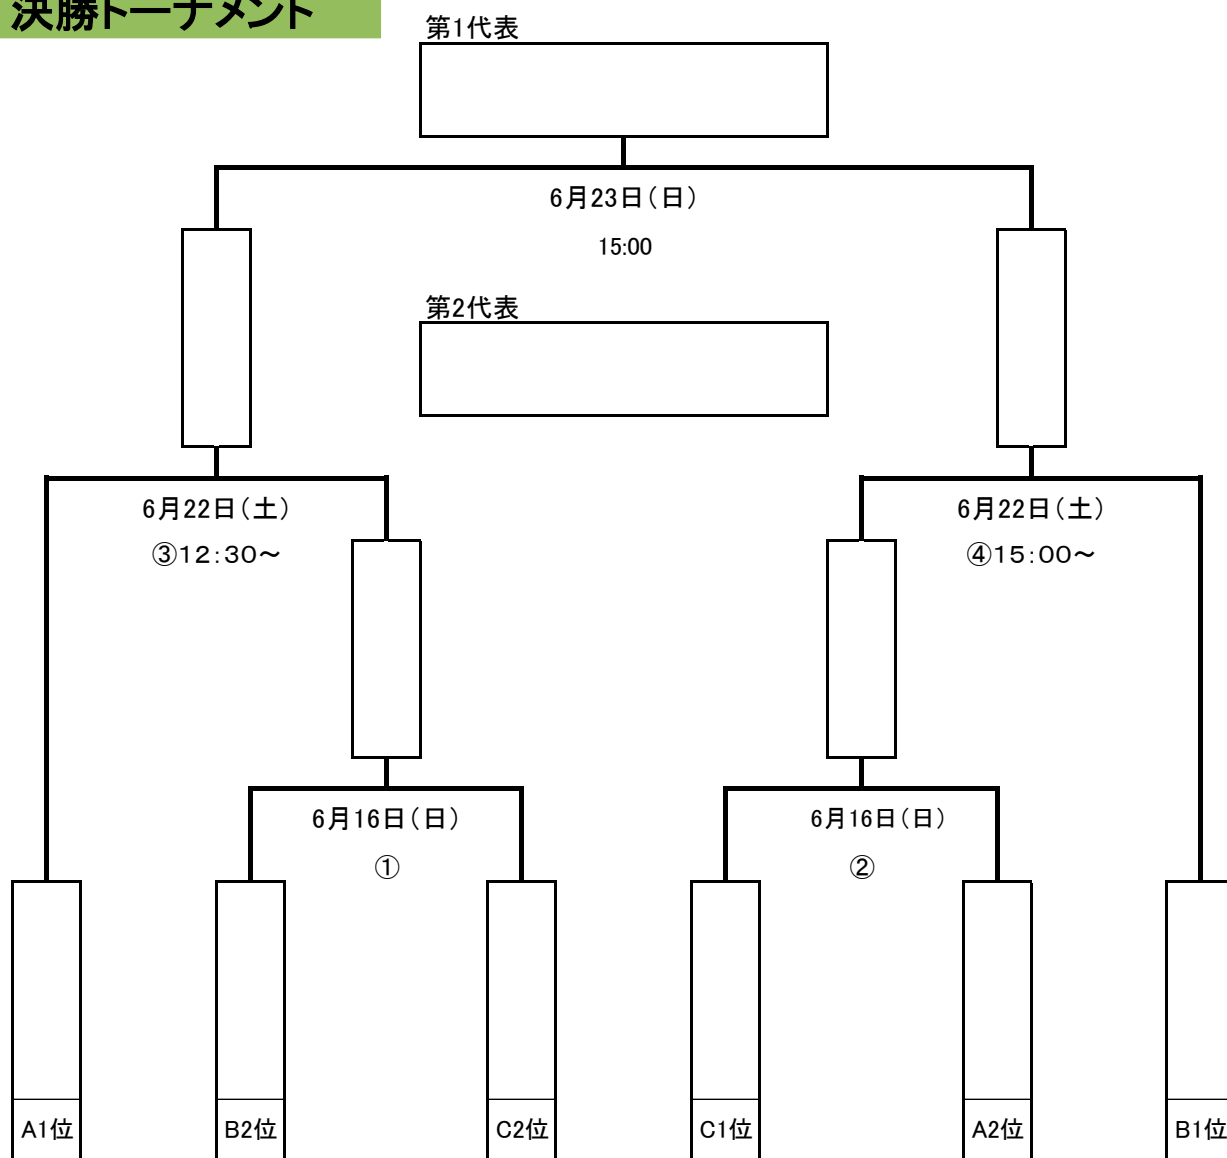

# 2013年度 第24回九州クラブユース(U-18)サッカー選手権大会

## 決勝トーナメント

期日	会場	キックオフ	組合せ	第4・本部
6月16日(日)	西南学院大学田尻グリーンフィールド	未定	( B2位 - C2位 )	
6月16日(日)	西南学院大学田尻グリーンフィールド	未定	( C1位 - A2位 )	
6月22日(土)	熊本県民総合運動公園補助競技場	12:30	( A1位 - ①の勝者 )	
6月22日(土)	熊本県民総合運動公園補助競技場	15:00	( B1位 - ②の勝者 )	
6月23日(日)	菊池市七城町運動公園	15:00	( ③勝者 - ④勝者 )	