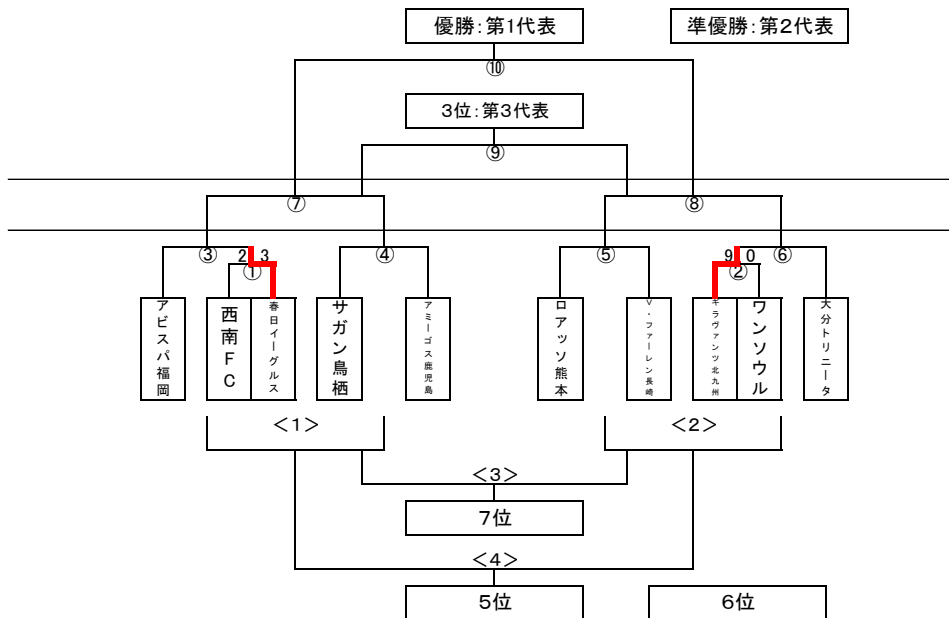

2015年度 第26回九州クラブユース(U-18)サッカー選手権大会結果

1次ラウンド

SCHEDULE & RESULT

日程 & 結果

期 日	会 場	キックオフ	組 合 せ				第4・本部
4月12日(日)	筑豊緑地公園	14:00	ギラヴァンツ北九州 13 ($\begin{smallmatrix} 3 & - & 0 \\ 10 & - & 0 \end{smallmatrix}$)	0	ワンソウル	ギラヴァンツ	
	西南学院大学田尻GF	15:45	春日イーグルス 0 ($\begin{smallmatrix} 0 & - & 1 \\ 0 & - & 1 \end{smallmatrix}$)	2	西南FC	西南FC	
4月19日(日)	西南学院大学田尻GF	12:00	西南FC 0 ($\begin{smallmatrix} 0 & - & 2 \\ 0 & - & 1 \end{smallmatrix}$)	3	ギラヴァンツ北九州	ワンソウル	
		14:30	ワンソウル 1 ($\begin{smallmatrix} 0 & - & 2 \\ 1 & - & 6 \end{smallmatrix}$)	8	春日イーグルス	西南FC	
4月26日(日)	西南学院大学田尻GF	11:00	ギラヴァンツ北九州 8 ($\begin{smallmatrix} 4 & - & 0 \\ 4 & - & 1 \end{smallmatrix}$)	1	春日イーグルス	ワンソウル	
		13:30	西南FC 5 ($\begin{smallmatrix} 3 & - & 2 \\ 2 & - & 1 \end{smallmatrix}$)	3	ワンソウル	春日イーグルス	

LEAGUETABLE

リーグ表

1次ラウンド	ギラヴァンツ北九州	春日イーグルス	西南FC	ワンソウル	勝	分	負	勝点	得点	失点	得失差	順位
ギラヴァンツ北九州		8○1 (4-0)	3○0 (2-1)	13○0 (3-0)	3	0	0	9	24	1	23	1
春日イーグルス	1●8 (0-4)		0●2 (0-1)	8○1 (2-0)	1	0	2	3	9	11	-2	3
西南FC	0●3 (1-2)	2○0 (1-0)		5○3 (3-2)	2	0	1	6	7	6	1	2
ワンソウル	0●13 (0-3)	1●8 (0-2)	3●5 (2-3)		0	0	3	0	4	26	-22	4

決勝ラウンド

●決勝トーナメント

	期 日	会 場	キックオフ	組 合 せ				第4・本部	備考
①	5月10日(日)	西南学院大学田尻GF	12:40	西南FC 2 ($\begin{smallmatrix} 1 & - & 0 \\ 1 & - & 2 \\ 0 & 0 & 0 \end{smallmatrix}$)	2	春日イーグルス	ワンソウル		
②	5月10日(日)	西南学院大学田尻GF	15:10	ギラヴァンツ北九州 9 ($\begin{smallmatrix} 2 & - & 0 \\ 7 & - & 0 \end{smallmatrix}$)	2	ワンソウル	春日イーグルス		
③	5月17日(日)	西南学院大学田尻GF	15:10	アビスパ福岡 (-)	(-)	①の勝者	②の勝者		
④	5月17日(日)	益城町総合運動公園陸上競技場	14:00	サガン鳥栖 (-)	(-)	アミーゴス鹿児島	サガン鳥栖		
⑤	5月16日(土)	田中町グラウンド	15:00	ロアッソ熊本 (-)	(-)	V・ファーレン長崎	V・ファーレン		
⑥	5月17日(日)	西南学院大学田尻GF or 大分会場	12:40	②の勝者 (-)	(-)	大分トリニータ	アビスパ		
⑦	5月24日(日)	益城町総合運動公園陸上競技場	11:00	③の勝者 (-)	(-)	④の勝者	⑥の勝者	準決勝	
⑧	5月24日(日)	益城町総合運動公園陸上競技場	14:00	⑤の勝者 (-)	(-)	⑥の勝者	④の勝者	準決勝	
⑨	5月31日(日)	大分県サッカー協会人工芝G	11:00	⑦の敗者 (-)	(-)	⑧の敗者		3位決定戦	
⑩	5月31日(日)	大分県サッカー協会人工芝G	14:00	⑦の勝者 (-)	(-)	⑧の勝者		決勝戦	

●順位トーナメント

	期 日	会 場	キックオフ	組 合 せ				第4・本部	備考
<1>	5月24日(日)	西南学院大学田尻GF	11:00	③の敗者 (-)	(-)	④の敗者			
<2>	5月24日(日)	西南学院大学田尻GF	13:30	⑤の敗者 (-)	(-)	⑥の敗者			
<3>	5月31日(日)	西南学院大学田尻GF	12:40	<1>の敗者 (-)	(-)	<2>の敗者		7・8位決定戦	
<4>	5月31日(日)	西南学院大学田尻GF	15:10	<1>の勝者 (-)	(-)	<2>の勝者		5・6位決定戦