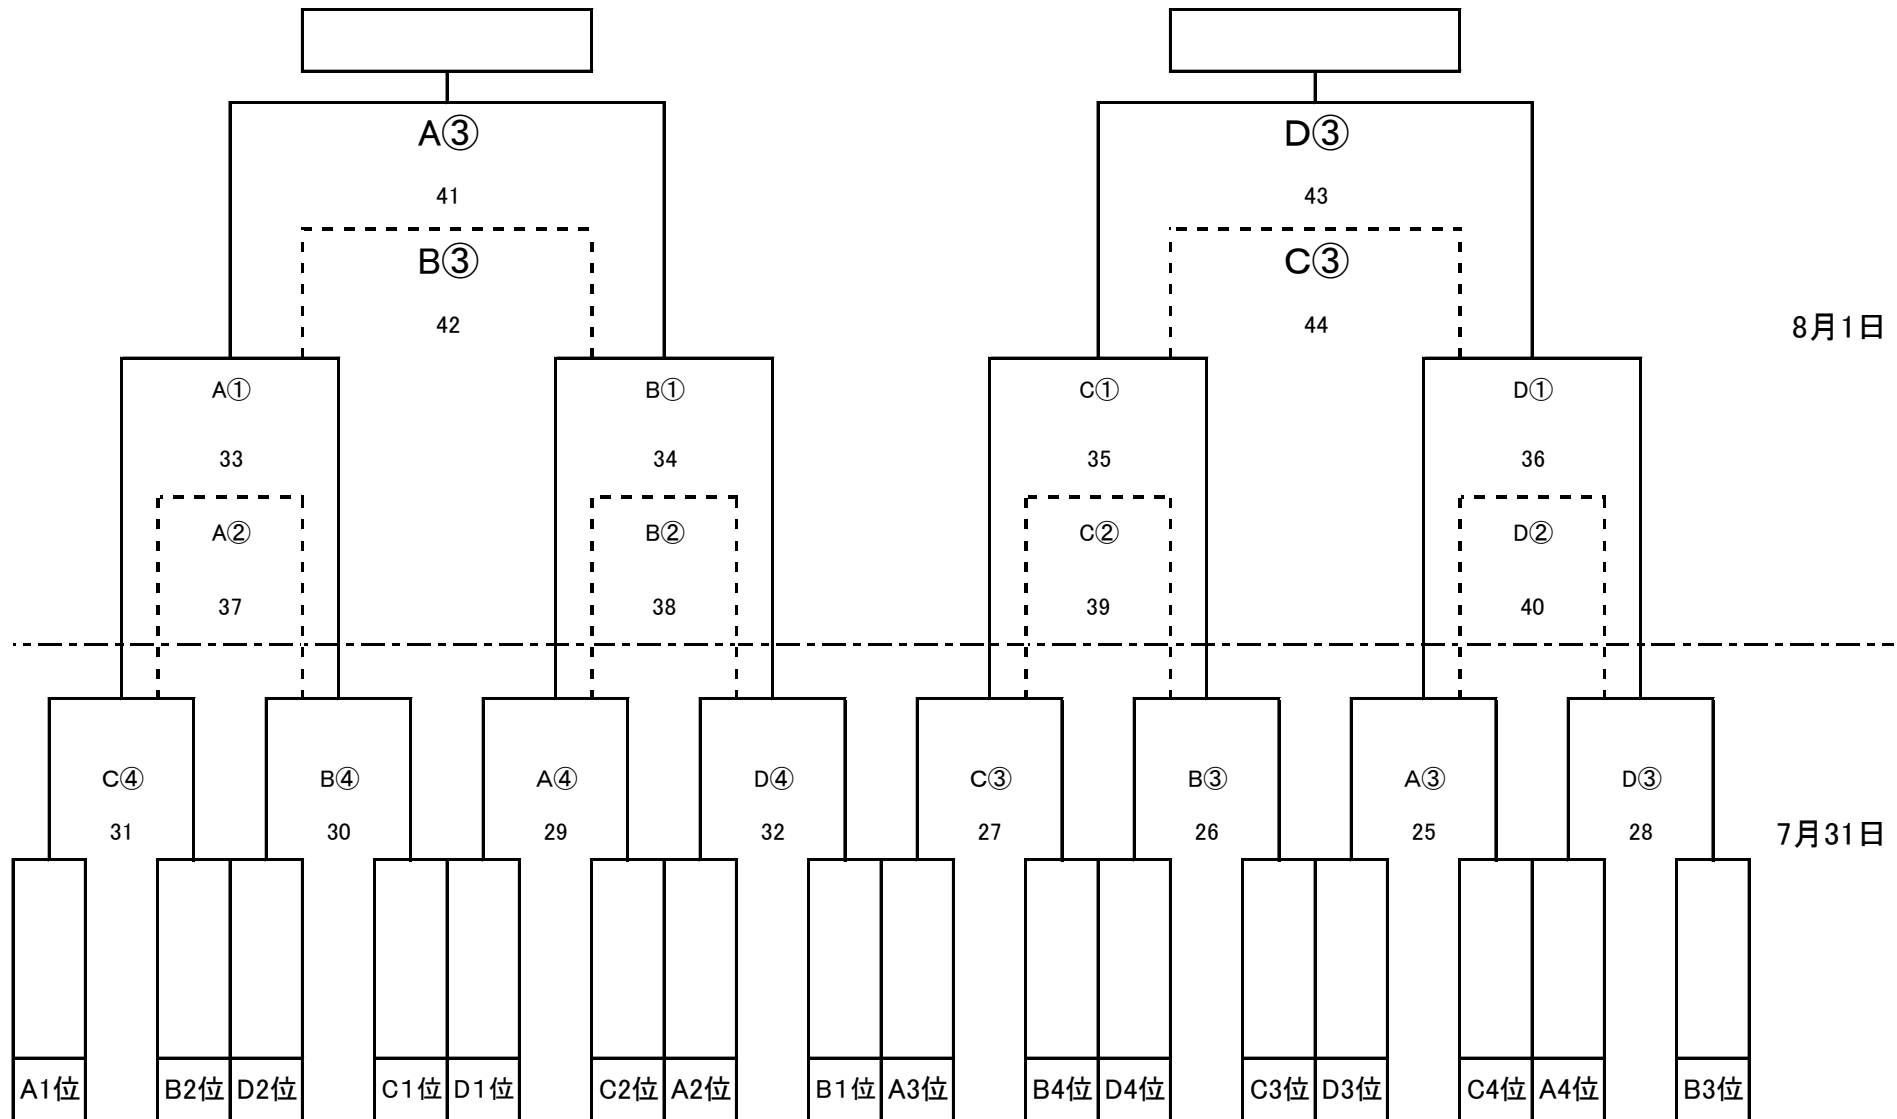

＜順位別トーナメント＞ 2013年7月31日(水)～8月1日(木)

A: 鳴門第二・ポカリ、 B: 球技場、 C: 徳島市第2G、 D: TSV・徳島市第1G