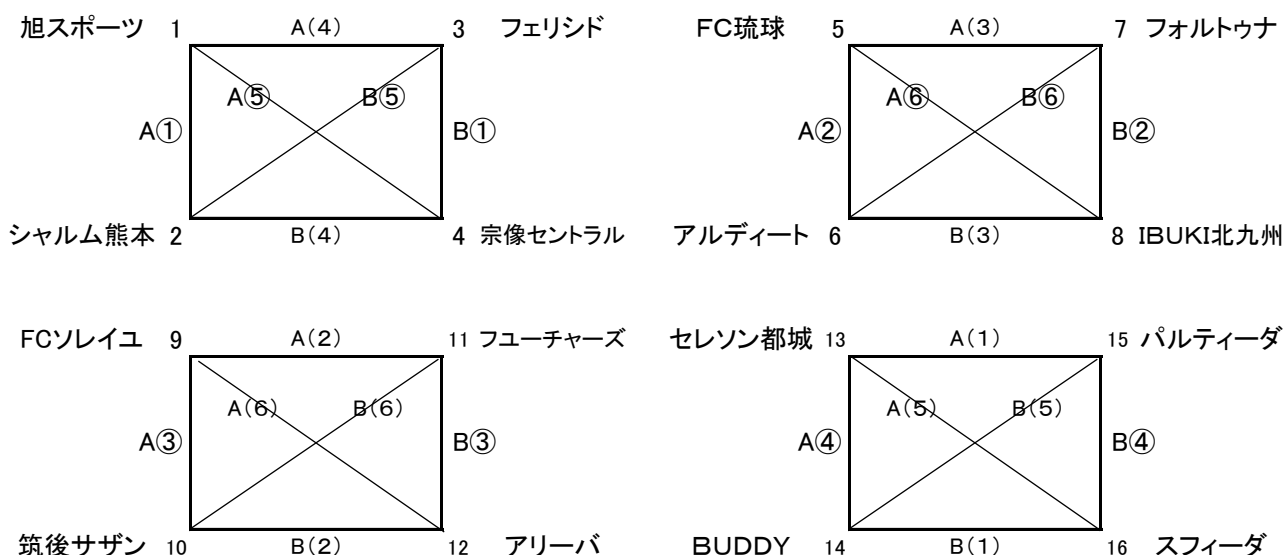

2014年度 第3回九州クラブユース(U-15)デベロップサッカー大会組み合わせ

■7月23日(水)、24日(木) 一次ラウンド

●一次ラウンド1日目:7月23日(水)

試合会場	都農町藤見総合運動公園陸上競技場(A)		競技責任者		
試合時刻	組 合 せ		R	AR	AR
A①	09:00~10:05	旭スポーツ vs シャルム熊本	FCソレイユ	高校生	
A②	10:15~11:20	FC琉球 vs アルディート	セレソン都城	高校生	
A③	11:30~12:35	FCソレイユ vs 筑後サザン	FC琉球	高校生	
A④	12:45~13:50	セレソン都城 vs BUDDY	筑後サザン	高校生	
A⑤	14:00~15:05	旭スポーツ vs 宗像セントラル	BUDDY	高校生	
A⑥	15:15~16:20	FC琉球 vs IBUKI北九州	旭スポーツ	高校生	