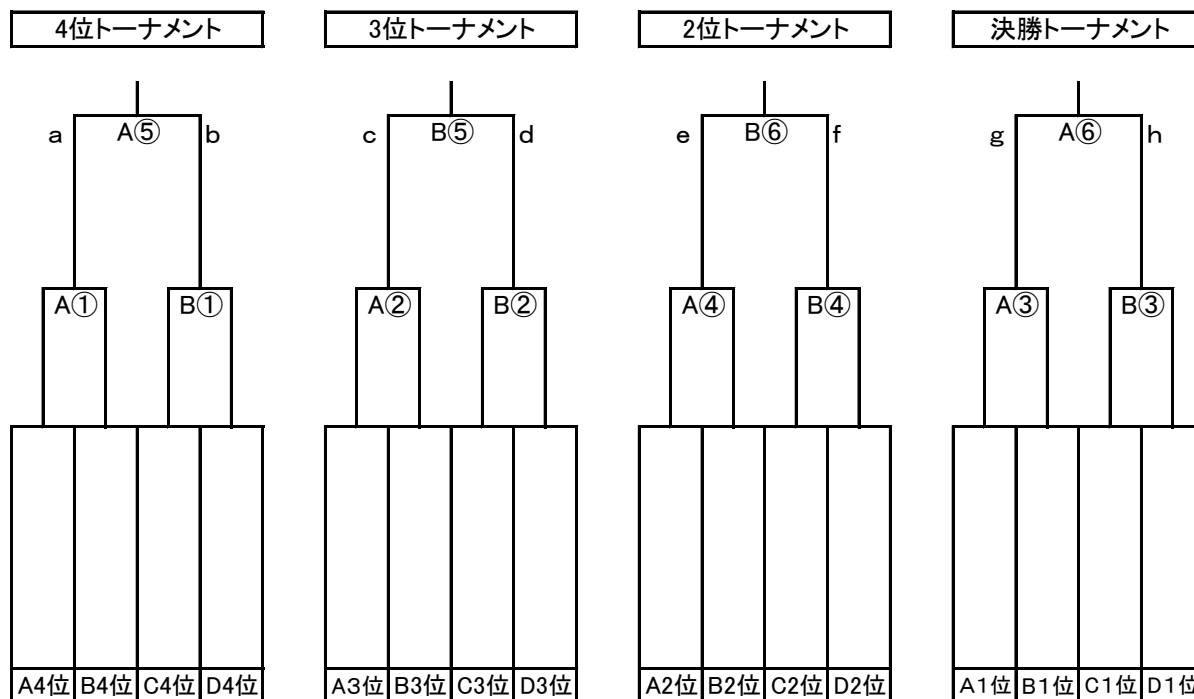

2014年度 第3回九州クラブユース(U-15)デベロップサッカー大会組み合わせ

■決勝・順位トーナメント

■決勝・順位トーナメント: 7月25日(金)

試合会場	都農町藤見総合運動公園陸上競技場(A)	競技責任者		
試合時刻	組 合 せ	R	AR	AR
A① 09:00~10:05	A4位 vs B4位	本部	高校生	
A② 10:15~11:20	A3位 vs B3位	A①敗者	高校生	
A③ 11:30~12:35	A1位 vs B1位	本部	高校生	
A④ 12:45~13:50	A2位 vs B2位	A③敗者	高校生	
A⑤ 14:00~15:05	a vs b	A④敗者	高校生	
A⑥ 15:15~16:20	g vs h	本部	高校生	

試合会場	都農町藤見総合運動公園西側多目的広場(B)	競技責任者		
試合時刻	組 合 せ	R	AR	AR
B① 09:00~10:05	C4位 vs D4位	本部	高校生	
B② 10:15~11:20	C3位 vs D3位	B①の敗者	高校生	
B③ 11:30~12:35	C1位 vs D1位	本部	高校生	
B④ 12:45~13:50	C2位 vs D2位	B③の敗者	高校生	
B⑤ 14:00~15:05	c vs d	B④の敗者	高校生	
B⑥ 15:15~16:20	e vs f	B⑤の敗者	高校生