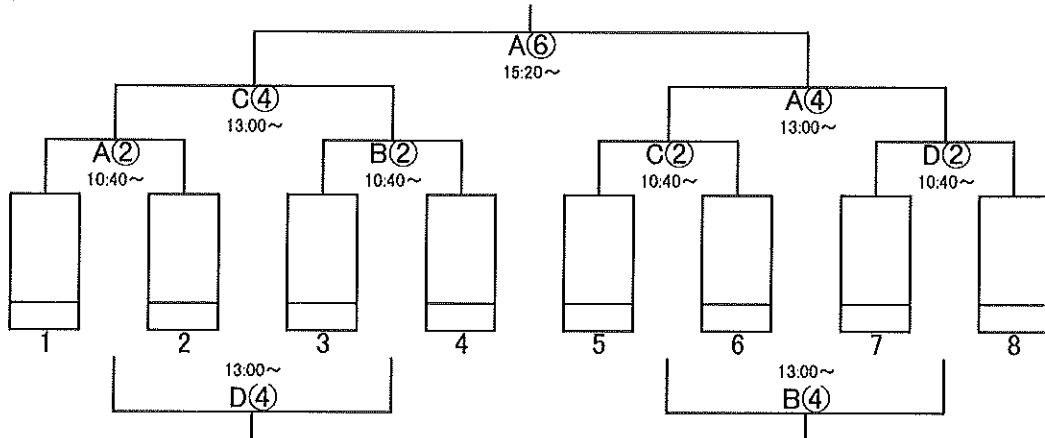

2012年度 第7回九州クラブユース(U-13)サッカー大会組合せ

会場:吹上浜海浜公園G

■順位別トーナメント:10月14日(日)

●1・2位トーナメント