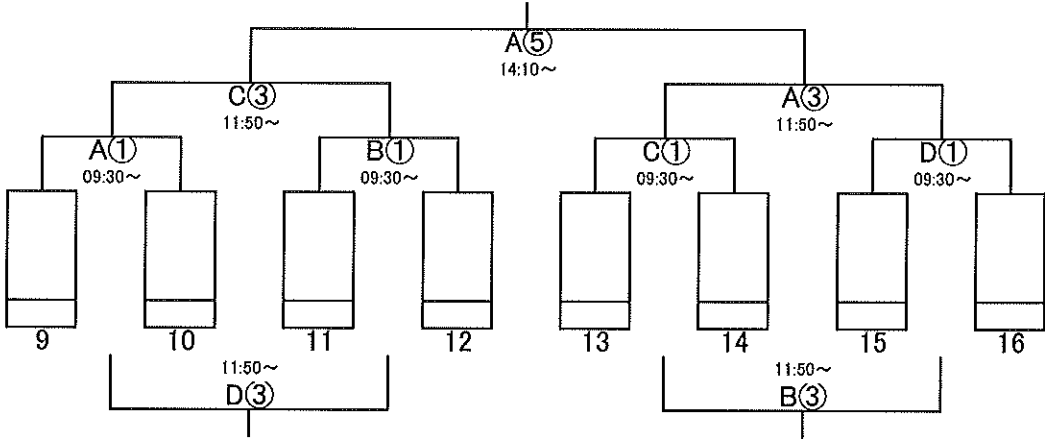

●3・4位トーナメント