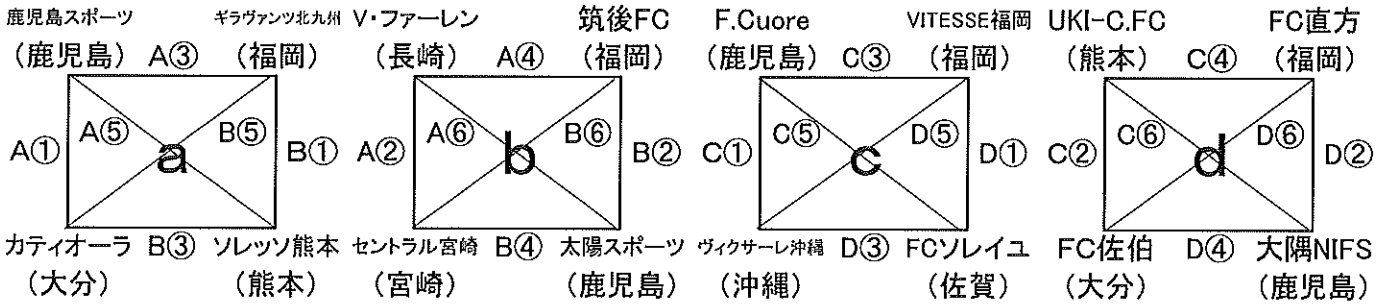

2012年度 第7回九州クラブユース(U-13)サッカー大会組合せ

■一次ラウンド: 10月13日(土)

試合会場(鹿児島スポーツ)		吹上浜海浜公園サッカー場(人工芝)Aコート			審判		
試合時間		対戦		R	AR	AR	
①	10:00~10:45	鹿児島スポーツ	vs	カティオーラ	V・ファーレン	鳳凰高校サッカー部	鳳凰高校サッカー部
②	10:55~11:40	V・ファーレン	vs	セントラル宮崎	鹿児島スポーツ	〃	〃
③	11:50~12:35	鹿児島スポーツ	vs	ギラヴァンツ北九州	セントラル宮崎	〃	〃
④	12:45~13:30	V・ファーレン	vs	筑後FC	ギラヴァンツ北九州	〃	〃
⑤	13:40~14:25	鹿児島スポーツ	vs	ソレッソ熊本	筑後FC	〃	〃
⑥	14:35~15:20	V・ファーレン	vs	太陽スポーツ	ソレッソ熊本	〃	〃

試合会場(太陽スポーツ)		吹上浜海浜公園サッカー場(人工芝)Bコート			審判		
試合時間		対戦		R	AR	AR	
①	10:00~10:45	ギラヴァンツ北九州	vs	ソレッソ熊本	筑後FC	鳳凰高校サッカー部	鳳凰高校サッカー部
②	10:55~11:40	筑後FC	vs	太陽スポーツ	ギラヴァンツ北九州	〃	〃
③	11:50~12:35	カティオーラ	vs	ソレッソ熊本	太陽スポーツ	〃	〃
④	12:45~13:30	セントラル宮崎	vs	太陽スポーツ	カティオーラ	〃	〃
⑤	13:40~14:25	ギラヴァンツ北九州	vs	カティオーラ	セントラル宮崎	〃	〃
⑥	14:35~15:20	筑後FC	vs	セントラル宮崎	カティオーラ	〃	〃

試合会場(Fcuore)		吹上浜海浜公園サッカー場(天然芝)Cコート			審判		
試合時間		対戦		R	AR	AR	
①	10:00~10:45	F.Cuore	vs	ヴィクサーレ沖繩	UKI-C.FC	鳳凰高校サッカー部	鳳凰高校サッカー部
②	10:55~11:40	UKI-C.FC	vs	FC佐伯	F.Cuore	〃	〃
③	11:50~12:35	F.Cuore	vs	VITESSE福岡	FC佐伯	〃	〃
④	12:45~13:30	UKI-C.FC	vs	FC直方	VITESSE福岡	〃	〃
⑤	13:40~14:25	F.Cuore	vs	FCソレイユ	FC直方	〃	〃
⑥	14:35~15:20	UKI-C.FC	vs	大隅NIFS	FCソレイユ	〃	〃

試合会場(大隅NIFS)		吹上浜海浜公園サッカー場(天然芝)Dコート			審判		
試合時間		対戦		R	AR	AR	
①	10:00~10:45	VITESSE福岡	vs	FCソレイユ	FC直方	鳳凰高校サッカー部	鳳凰高校サッカー部
②	10:55~11:40	FC直方	vs	大隅NIFS	VITESSE福岡	〃	〃
③	11:50~12:35	ヴィクサーレ沖繩	vs	FCソレイユ	大隅NIFS	〃	〃
④	12:45~13:30	大隅NIFS	vs	FC佐伯	ヴィクサーレ沖繩	〃	〃
⑤	13:40~14:25	VITESSE福岡	vs	ヴィクサーレ沖繩	FC佐伯	〃	〃
⑥	14:35~15:20	FC直方	vs	FC佐伯	ヴィクサーレ沖繩	〃	〃