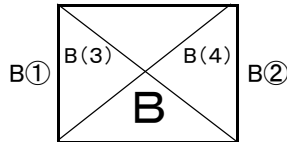

セレソ (宮崎県) B④ グローバル (福岡県)

B:佐伯総合運動公園人工芝

アスフィーダ (熊本県) D③ トリニータ (大分県)