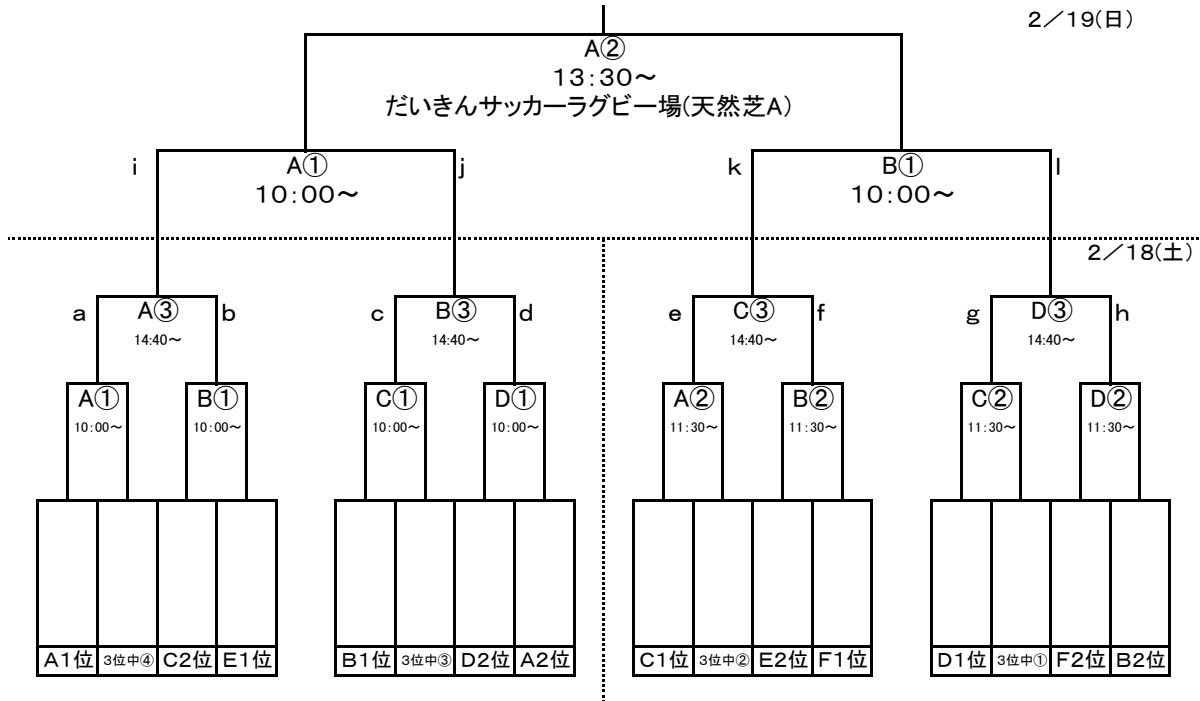

■決勝トーナメント

■ラウンド16・準々決勝:2月18日(土)

試合会場		だいきんサッカーラグビー場(天然芝A)		競技責任者	会場責任者		
試合時刻		組合せ		R	AR	AR	第4審
A①	10:00~11:10	A1位	vs	3位中4位	協会	C1位	3位中2位 県連盟
A②	11:30~12:40	C1位	vs	3位中2位	協会	A1位	3位中4位 県連盟
A③	14:40~15:50	a	vs	b	協会	協会	協会 県連盟

試合会場		だいきんサッカーラグビー場(天然芝B)		競技責任者	会場責任者		
試合時刻		組合せ		R	AR	AR	第4審
B①	10:00~11:10	C2位	vs	E1位	協会	E2位	F1位 県連盟
B②	11:30~12:40	E2位	vs	F1位	協会	C2位	E1位 県連盟
B③	14:40~15:50	c	vs	d	協会	協会	協会 県連盟

試合会場		だいきんグラウンド		競技責任者	会場責任者		
試合時刻		組合せ		R	AR	AR	第4審
C①	10:00~11:10	B1位	vs	3位中3位	協会	D1位	3位中1位 県連盟
C②	11:30~12:40	D1位	vs	3位中1位	協会	B1位	3位中3位 県連盟
C③	14:40~15:50	e	vs	f	協会	協会	協会 県連盟

試合会場		大分県サッカー協会人工芝		競技責任者	会場責任者		
試合時刻		組合せ		R	AR	AR	第4審
D①	10:00~11:10	D2位	vs	A2位	協会	F2位	B2位 県連盟
D②	11:30~12:40	F2位	vs	B2位	協会	D2位	A2位 県連盟
D③	14:40~15:50	g	vs	h	協会	協会	協会 県連盟

■準決勝・決勝:2月19日(日)

試合会場		だいきんサッカーラグビー場(天然芝B)		競技責任者	会場責任者		
試合時刻		組合せ		R	AR	AR	第4審
B①	10:00~11:10	k	vs	l	協会	協会	協会 県連盟

試合会場		だいきんサッカーラグビー場(天然芝A)		競技責任者	会場責任者		
試合時刻		組合せ		R	AR	AR	第4審
A①	10:00~11:10	i	vs	j	協会	協会	協会 県連盟
A②	13:30~14:40	A①勝者	vs	B①勝者	協会	協会	協会 県連盟