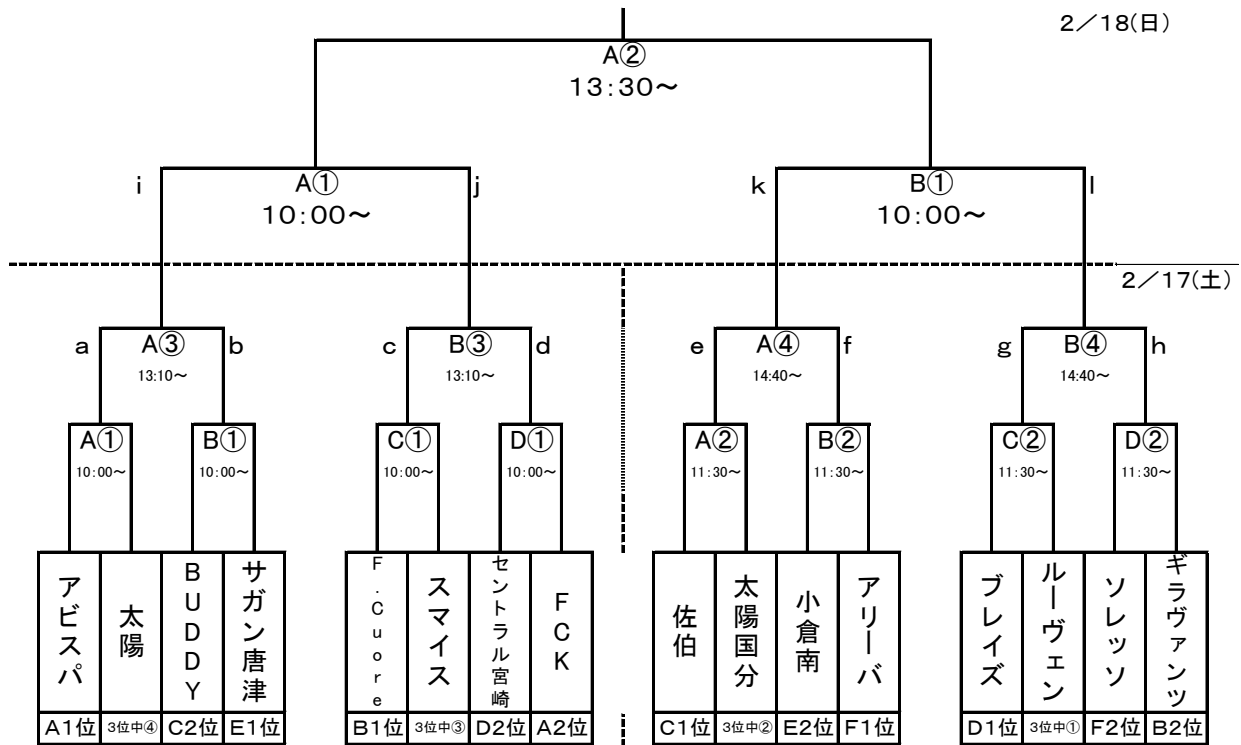

■決勝トーナメント

■ラウンド16・準々決勝:2月17日(土)

試合会場		競技責任者		会場責任者			
試合時刻		組合せ		R	AR	AR	第4審
A: 楠志田サッカー場(人工芝)A		担当チーム					
A①	10:00~11:10	アビスパ	vs 太陽	協会	佐伯	太陽国分	県連盟
A②	11:30~12:40	佐伯	vs 太陽国分	協会	アビスパ	太陽	県連盟
A③	13:10~14:20	a	vs b	協会	協会	協会	県連盟
A④	14:40~15:50	e	vs f	協会	協会	協会	県連盟

試合会場		競技責任者		会場責任者			
試合時刻		組合せ		R	AR	AR	第4審
B: 楠志田サッカー場(人工芝)B		担当チーム					
B①	10:00~11:10	BUDDY	vs サガン唐津	協会	小倉南	アリーバ	県連盟
B②	11:30~12:40	小倉南	vs アリーバ	協会	BUDDY	サガン唐津	県連盟
B③	13:10~14:20	c	vs d	協会	協会	協会	県連盟
B④	14:40~15:50	g	vs h	協会	協会	協会	県連盟

■準決勝・決勝:2月18日(日)

試合会場		競技責任者		会場責任者			
試合時刻		組合せ		R	AR	AR	第4審
B: 楠志田サッカー場(人工芝)B		担当チーム					
B①	10:00~11:10	k	vs l	協会	協会	協会	県連盟

試合会場		競技責任者		会場責任者			
試合時刻		組合せ		R	AR	AR	第4審
A: 楠志田サッカー場(人工芝)A		担当チーム					
A①	10:00~11:10	i	vs j	協会	協会	協会	県連盟
A②	13:30~14:40	A①勝者	vs B①勝者	協会	協会	協会	県連盟